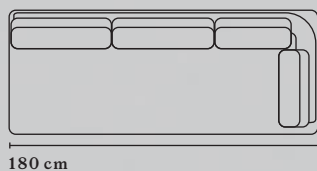

## BACKREST LOW

double seater  
backrests mid-position

triple seater  
armrest left or right

**BACKREST HIGH OR LOW**

**module double seater**

**Module 45°**

**Module 90°**

120 | 180 cm