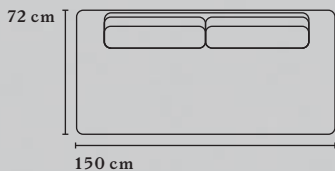

## BACKREST LOW

double seater  
backrests mid-position

triple seater  
armrest left or right

**BACKREST HIGH OR LOW**

**module double seater**

**Module 45°**

**Module 90°**

120 | 180 cm