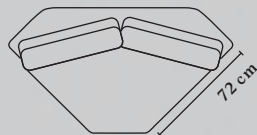

BACKREST HIGH OR LOW

module double seater

Module 45°

Module 90°

120 | 180 cm

65 cm

95 cm